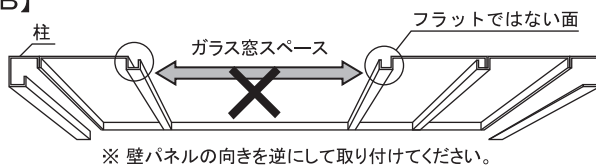

〔障子のみ(ガラス無)の場合 : B9-2803〕

(注) 部品袋に入っているボルト・ネジ板は標準型パネル仕様の不足分です。
(注) 部品名の頭に●が付いている部品には製造番号が打ってあります。組立のとき、万が一不具合が起きた場合は、必ずその製造番号を確認の上ご連絡ください。

取付上の注意

●ガラス窓スペースは、壁パネル(柱)のフラット面が内側に来るようにしてください(図A)。図Bの場合は取付できません。

【図A】

【図B】

●ガラス窓は、柱前・柱後中・仕切柱の隣りには取付できません。

【例】ガレージ2連棟】 下図の白い壁パネル部は取付可能です。

1. サッシ組立

サッシ上枠・下枠・右縦枠・左縦枠を組み、ネジで締め付けます。

M4×20タップネジ(SUS)=8本

2. 窓上パネル取付