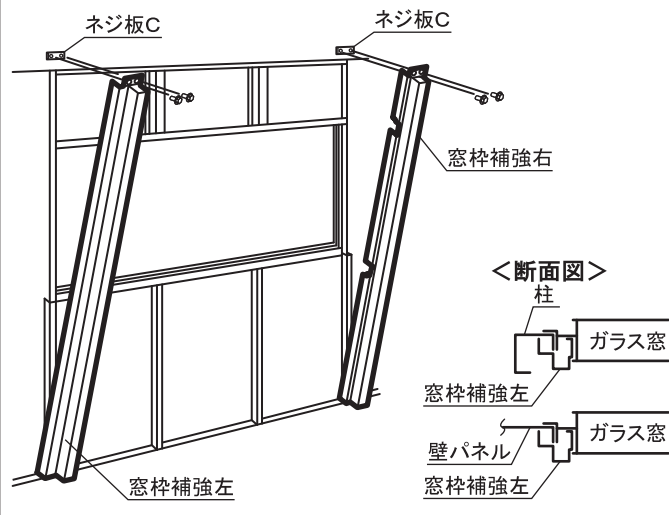

サッシを外側からハメ込み、上部をボルトとネジ板Cで、左右部・下部をボルトとネジ板で取り付けます。

【2Hの場合】

ボルト=8本
ネジ板=6個
ネジ板C=2個

【3Hの場合】

ボルト=11本
ネジ板=8個
ネジ板C=3個

6.窓枠補強取付 (上部)

窓枠補強左右をボルトとネジ板Cで取り付けます。

ボルト=4本
ネジ板C=2個