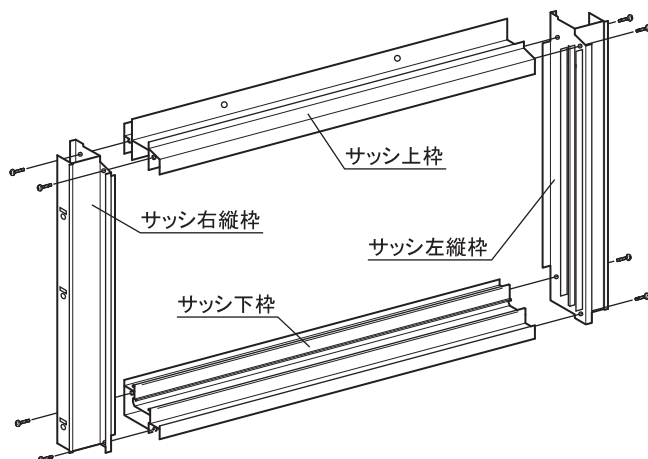

〔障子のみ(ガラス無)の場合 : B9-2803〕

(注) 部品袋に入っているボルト・ネジ板は標準型パネル仕様の不足分です。
(注) 部品名の頭に●が付いている部品には製造番号が打ってあります。組立のとき、万が一不具合が起きた場合は、必ずその製造番号を確認の上ご連絡ください。

取付上の注意

●ガラス窓スペースは、壁パネル(柱)のフラット面が内側に来るようにしてください(図A)。図Bの場合は取付できません。

【図A】

【図B】

●ガラス窓は、柱前・柱後中・仕切柱の隣りには取付できません。

【例】ガレージ2連棟】 下図の白い壁パネル部は取付可能です。

1. サッシ組立

サッシ上枠・下枠・右縦枠・左縦枠を組み、ネジで締め付けます。

M4×20タップネジ(SUS)=8本

2. 窓上パネル取付

窓上パネルを矢印の手順でハメ込みボルトとネジ板で取り付けます。

ボルト=6本
ネジ板=6個

(※ 取付位置によっては、
ボルト=5本
ネジ板=5個)

3.窓下壁パネル取付

窓下壁パネルをボルトとネジ板で取り付けます。
(穴のない所はボルト締めのみは必要ありません)

【2Hの場合】

ボルト=4~6本
ネジ板=4~6個

【3Hの場合】