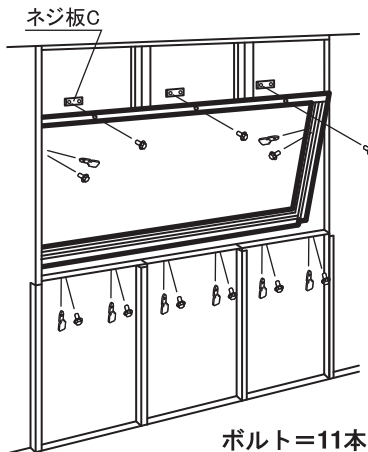

窓上パネルを矢印の手順でハメ込みボルトとネジ板で取り付けます。

ボルト=6本
ネジ板=6個

(※ 取付位置によっては、
ボルト=5本
ネジ板=5個)

3.窓下壁パネル取付

窓下壁パネルをボルトとネジ板で取り付けます。
(穴のない所はボルト締めのみは必要ありません)

【2Hの場合】

ボルト=4~6本
ネジ板=4~6個

【3Hの場合】

ボルト=7~10本
ネジ板=7~10個

4.壁パネルカバー取付

壁パネルカバーは、必ず図のように取り付けてください。

【2Hの場合】

ボルト=2本
ネジ板=2個

【3Hの場合】

ボルト=2本
ネジ板=2個

5.サッシ枠取付

サッシを外側からハメ込み、上部をボルトとネジ板Cで、左右部・下部をボルトとネジ板で取り付けます。

【2Hの場合】

ボルト=8本
ネジ板=6個
ネジ板C=2個

【3Hの場合】

ボルト=11本
ネジ板=8個
ネジ板C=3個

6.窓枠補強取付 (上部)

窓枠補強左右をボルトとネジ板Cで取り付けます。

ボルト=4本
ネジ板C=2個