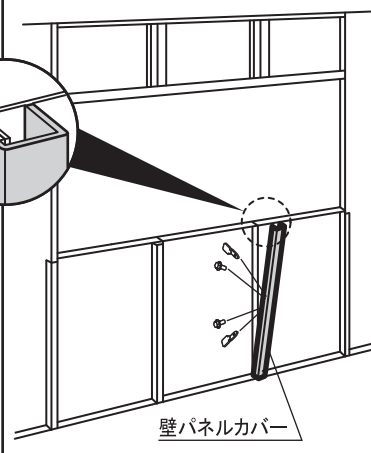

窓上パネルを矢印の手順でハメ込みボルトとネジ板で取り付けます。

ボルト=6本
ネジ板=6個

(※ 取付位置によっては、
ボルト=5本
ネジ板=5個)

3.窓下壁パネル取付

窓下壁パネルをボルトとネジ板で取り付けます。
(穴のない所はボルト締めのみは必要ありません)

【2Hの場合】

ボルト=4~6本
ネジ板=4~6個

【3Hの場合】

ボルト=7~10本
ネジ板=7~10個

4.壁パネルカバー取付

壁パネルカバーは、必ず図のように取り付けてください。

【2Hの場合】

ボルト=2本
ネジ板=2個

【3Hの場合】

ボルト=2本
ネジ板=2個

5.サッシ枠取付