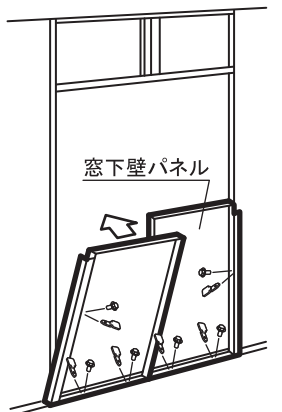

〔障子のみ(ガラス無)の場合 : B9-2803〕

(注) 部品袋に入っているボルト・ネジ板は標準型パネル仕様の不足分です。
(注) 部品名の頭に●が付いている部品には製造番号が打ってあります。組立のとき、万が一不具合が起きた場合は、必ずその製造番号を確認の上ご連絡ください。

取付上の注意

●ガラス窓スペースは、壁パネル(柱)のフラット面が内側に来るようにしてください(図A)。図Bの場合は取付できません。

【図A】

【図B】

●ガラス窓は、柱前・柱後中・仕切柱の隣りには取付できません。

【例】ガレージ2連棟】 下図の白い壁パネル部は取付可能です。

1. サッシ組立

サッシ上枠・下枠・右縦枠・左縦枠を組み、ネジで締め付けます。

M4×20タップネジ(SUS)=8本

2. 窓上パネル取付

窓上パネルを矢印の手順でハメ込みボルトとネジ板で取り付けます。

ボルト=6本
ネジ板=6個

(※ 取付位置によっては、
ボルト=5本
ネジ板=5個)

3.窓下壁パネル取付

窓下壁パネルをボルトとネジ板で取り付けます。
(穴のない所はボルト締めのみは必要ありません)

【2Hの場合】

ボルト=4~6本
ネジ板=4~6個

【3Hの場合】