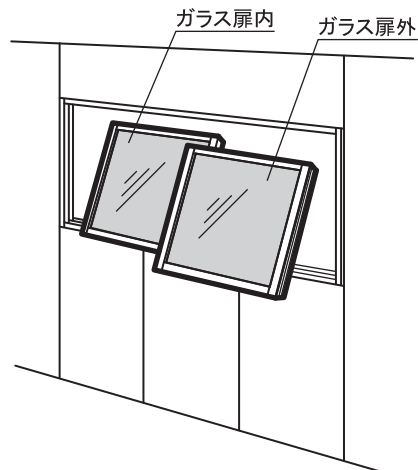

7.窓枠補強取付 (左右部・下部)

窓枠補強の下部と、サッシ枠左右部をM4×12タッピンネジで締め付けます。

M4×12タッピンネジ=8本

8.ガラス窓取付

ガラス扉外、ガラス扉内をサッシ枠にハメ込みます。

【完成】