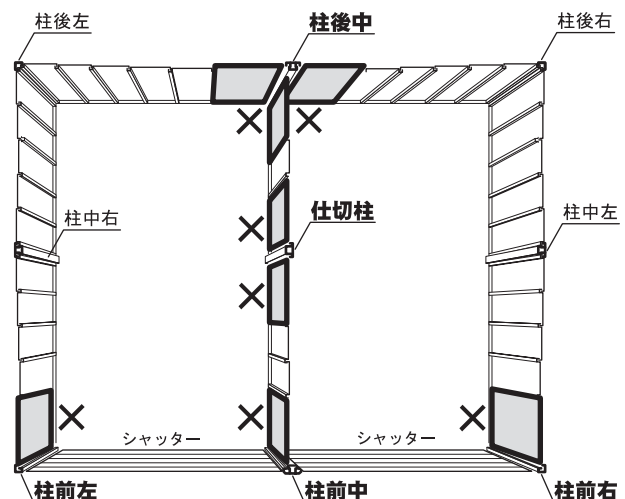

〔障子のみ(ガラス無)の場合 : B9-2803〕

(注) 部品袋に入っているボルト・ネジ板は標準型パネル仕様の不足分です。
(注) 部品名の頭に●が付いている部品には製造番号が打ってあります。組立のとき、万が一不具合が起きた場合は、必ずその製造番号を確認の上ご連絡ください。

取付上の注意

●ガラス窓スペースは、壁パネル(柱)のフラット面が内側に来るようにしてください(図A)。図Bの場合は取付できません。

【図A】

【図B】

●ガラス窓は、柱前・柱後中・仕切柱の隣りには取付できません。

【例】ガレージ2連棟】 下図の白い壁パネル部は取付可能です。

1. サッシ組立

サッシ上枠・下枠・右縦枠・左縦枠を組み、ネジで締め付けます。

M4×20タップネジ(SUS)=8本

2. 窓上パネル取付

窓上パネルを矢印の手順でハメ込みボルトとネジ板で取り付けます。

ボルト=6本
ネジ板=6個

(※ 取付位置によっては、
ボルト=5本
ネジ板=5個)

3.窓下壁パネル取付

窓下壁パネルをボルトとネジ板で取り付けます。
(穴のない所はボルト締めのみは必要ありません)

【2Hの場合】

ボルト=4~6本
ネジ板=4~6個

【3Hの場合】