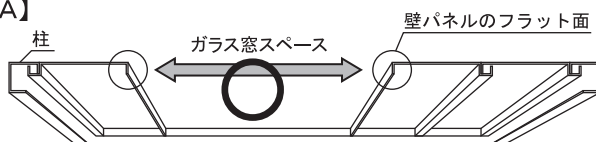

梱包明細表

ガラス窓を組み立てには、下記部品が必要です。梱包内の部品数を確認の上、組立順序にしたがって組み立ててください。

●GNR,GDR-2H

ミストグレー : B9-2201 フランネルグレー : BK-0201		ミストグレー : B9-2601 フランネルグレー : BK-0221	
部 品 名 数	部 品 名 数	部 品 名 数	部 品 名 数
●窓上パネル(2H) 1	●窓枠補強右H 1	●窓枠補強左H 1	
サッシ上枠 1	窓枠補強左H 1		
サッシ下枠 1			
サッシ右縦枠 1	ミストグレー : B9-2702 フランネルグレー : BK-0232		
サッシ左縦枠 1	部 品 名 数		
M6ボルト 14	●窓下壁パネル 2		
ネジ板 8	壁パネルカバー 1		
ネジ板 C 4		B9-2402	
M4×20タップネジ(SUS) 8	部 品 名 数		
M4×12タップネジ 8	ガラス扉外 2P 1		
組立説明書 1	ガラス扉内 2P 1		

〔障子のみ(ガラス無)の場合 : B9-2802〕

●GNR,GDR-3H

ミストグレー : B9-2301 フランネルグレー : BK-0211		ミストグレー : B9-2601 フランネルグレー : BK-0221	
部 品 名 数	部 品 名 数	部 品 名 数	部 品 名 数
●窓上パネル(3H) 1	●窓枠補強右H 1	●窓枠補強左H 1	
サッシ上枠 1	窓枠補強左H 1		
サッシ下枠 1			
サッシ右縦枠 1	ミストグレー : B9-2703 フランネルグレー : BK-0233		
サッシ左縦枠 1	部 品 名 数		
M6ボルト 16	●窓下壁パネル 3		
ネジ板 9	壁パネルカバー 1		
ネジ板 C 5		B9-2403	
M4×20タップネジ(SUS) 8	部 品 名 数		
M4×12タップネジ 8	ガラス扉外 3P 1		
組立説明書 1	ガラス扉内 3P 1		

〔障子のみ(ガラス無)の場合 : B9-2803〕

(注) 部品袋に入っているボルト・ネジ板は標準型パネル仕様の不足分です。
(注) 部品名の頭に●が付いている部品には製造番号が打ってあります。組立のとき、万が一不具合が起きた場合は、必ずその製造番号を確認の上ご連絡ください。

取付上の注意

●ガラス窓スペースは、壁パネル(柱)のフラット面が内側に来るようにしてください(図A)。図Bの場合は取付できません。

【図A】