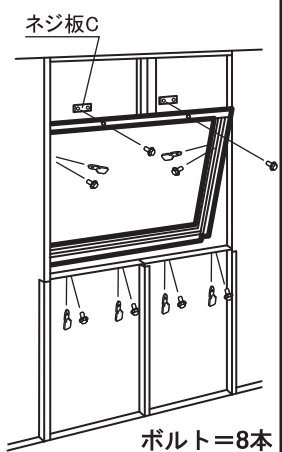

窓上パネルを矢印の手順でハメ込みボルトとネジ板で取り付けます。

ボルト=6本
ネジ板=6個

(※ 取付位置によっては、
ボルト=5本
ネジ板=5個)

3.窓下壁パネル取付

窓下壁パネルをボルトとネジ板で取り付けます。
(穴のない所はボルト締めのみは必要ありません)

【2Hの場合】

ボルト=4~6本
ネジ板=4~6個

【3Hの場合】

ボルト=7~10本
ネジ板=7~10個

4.壁パネルカバー取付

壁パネルカバーは、必ず図のように取り付けてください。

【2Hの場合】

ボルト=2本
ネジ板=2個

【3Hの場合】

ボルト=2本
ネジ板=2個

5.サッシ枠取付

サッシを外側からハメ込み、上部をボルトとネジ板Cで、左右部・下部をボルトとネジ板で取り付けます。

【2Hの場合】

ボルト=8本
ネジ板=6個
ネジ板C=2個

【3Hの場合】

ボルト=11本
ネジ板=8個
ネジ板C=3個

6.窓枠補強取付 (上部)

窓枠補強左右をボルトとネジ板Cで取り付けます。

ボルト=4本
ネジ板C=2個