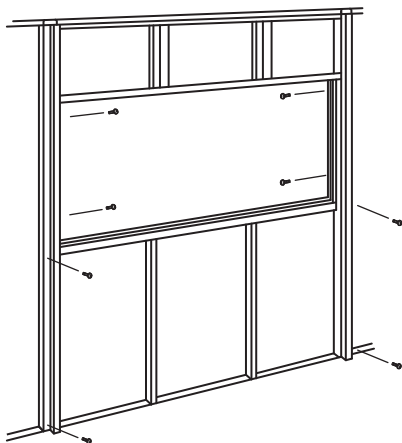

7.窓枠補強取付 (左右部・下部)

窓枠補強の下部と、サッシ枠左右部をM4×12タッピンネジで締め付けます。