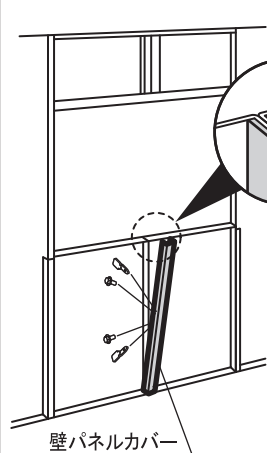

4.壁パネルカバー取付

壁パネルカバーは、必ず図のように取り付けてください。

【2Hの場合】