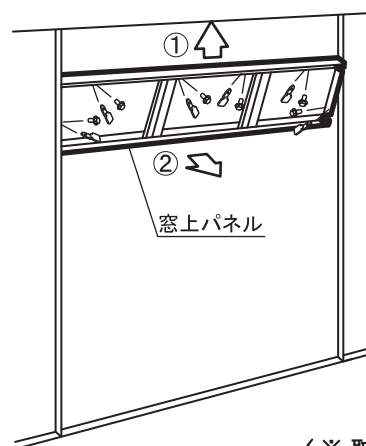

〔障子のみ(ガラス無)の場合 : B9-2803〕

(注) 部品袋に入っているボルト・ネジ板は標準型パネル仕様の不足分です。
(注) 部品名の頭に●が付いている部品には製造番号が打ってあります。組立のとき、万が一不具合が起きた場合は、必ずその製造番号を確認の上ご連絡ください。

取付上の注意

●ガラス窓スペースは、壁パネル(柱)のフラット面が内側に来るようにしてください(図A)。図Bの場合は取付できません。

【図A】

【図B】

●ガラス窓は、柱前・柱後中・仕切柱の隣りには取付できません。

【例】ガレージ2連棟】 下図の白い壁パネル部は取付可能です。

1. サッシ組立

サッシ上枠・下枠・右縦枠・左縦枠を組み、ネジで締め付けます。

M4×20タップネジ(SUS)=8本

2. 窓上パネル取付

窓上パネルを矢印の手順でハメ込みボルトとネジ板で取り付けます。

ボルト=6本
ネジ板=6個

(※ 取付位置によっては、
ボルト=5本
ネジ板=5個)

3.窓下壁パネル取付

窓下壁パネルをボルトとネジ板で取り付けます。
(穴のない所はボルト締めのみは必要ありません)

【2Hの場合】

ボルト=4~6本
ネジ板=4~6個

【3Hの場合】